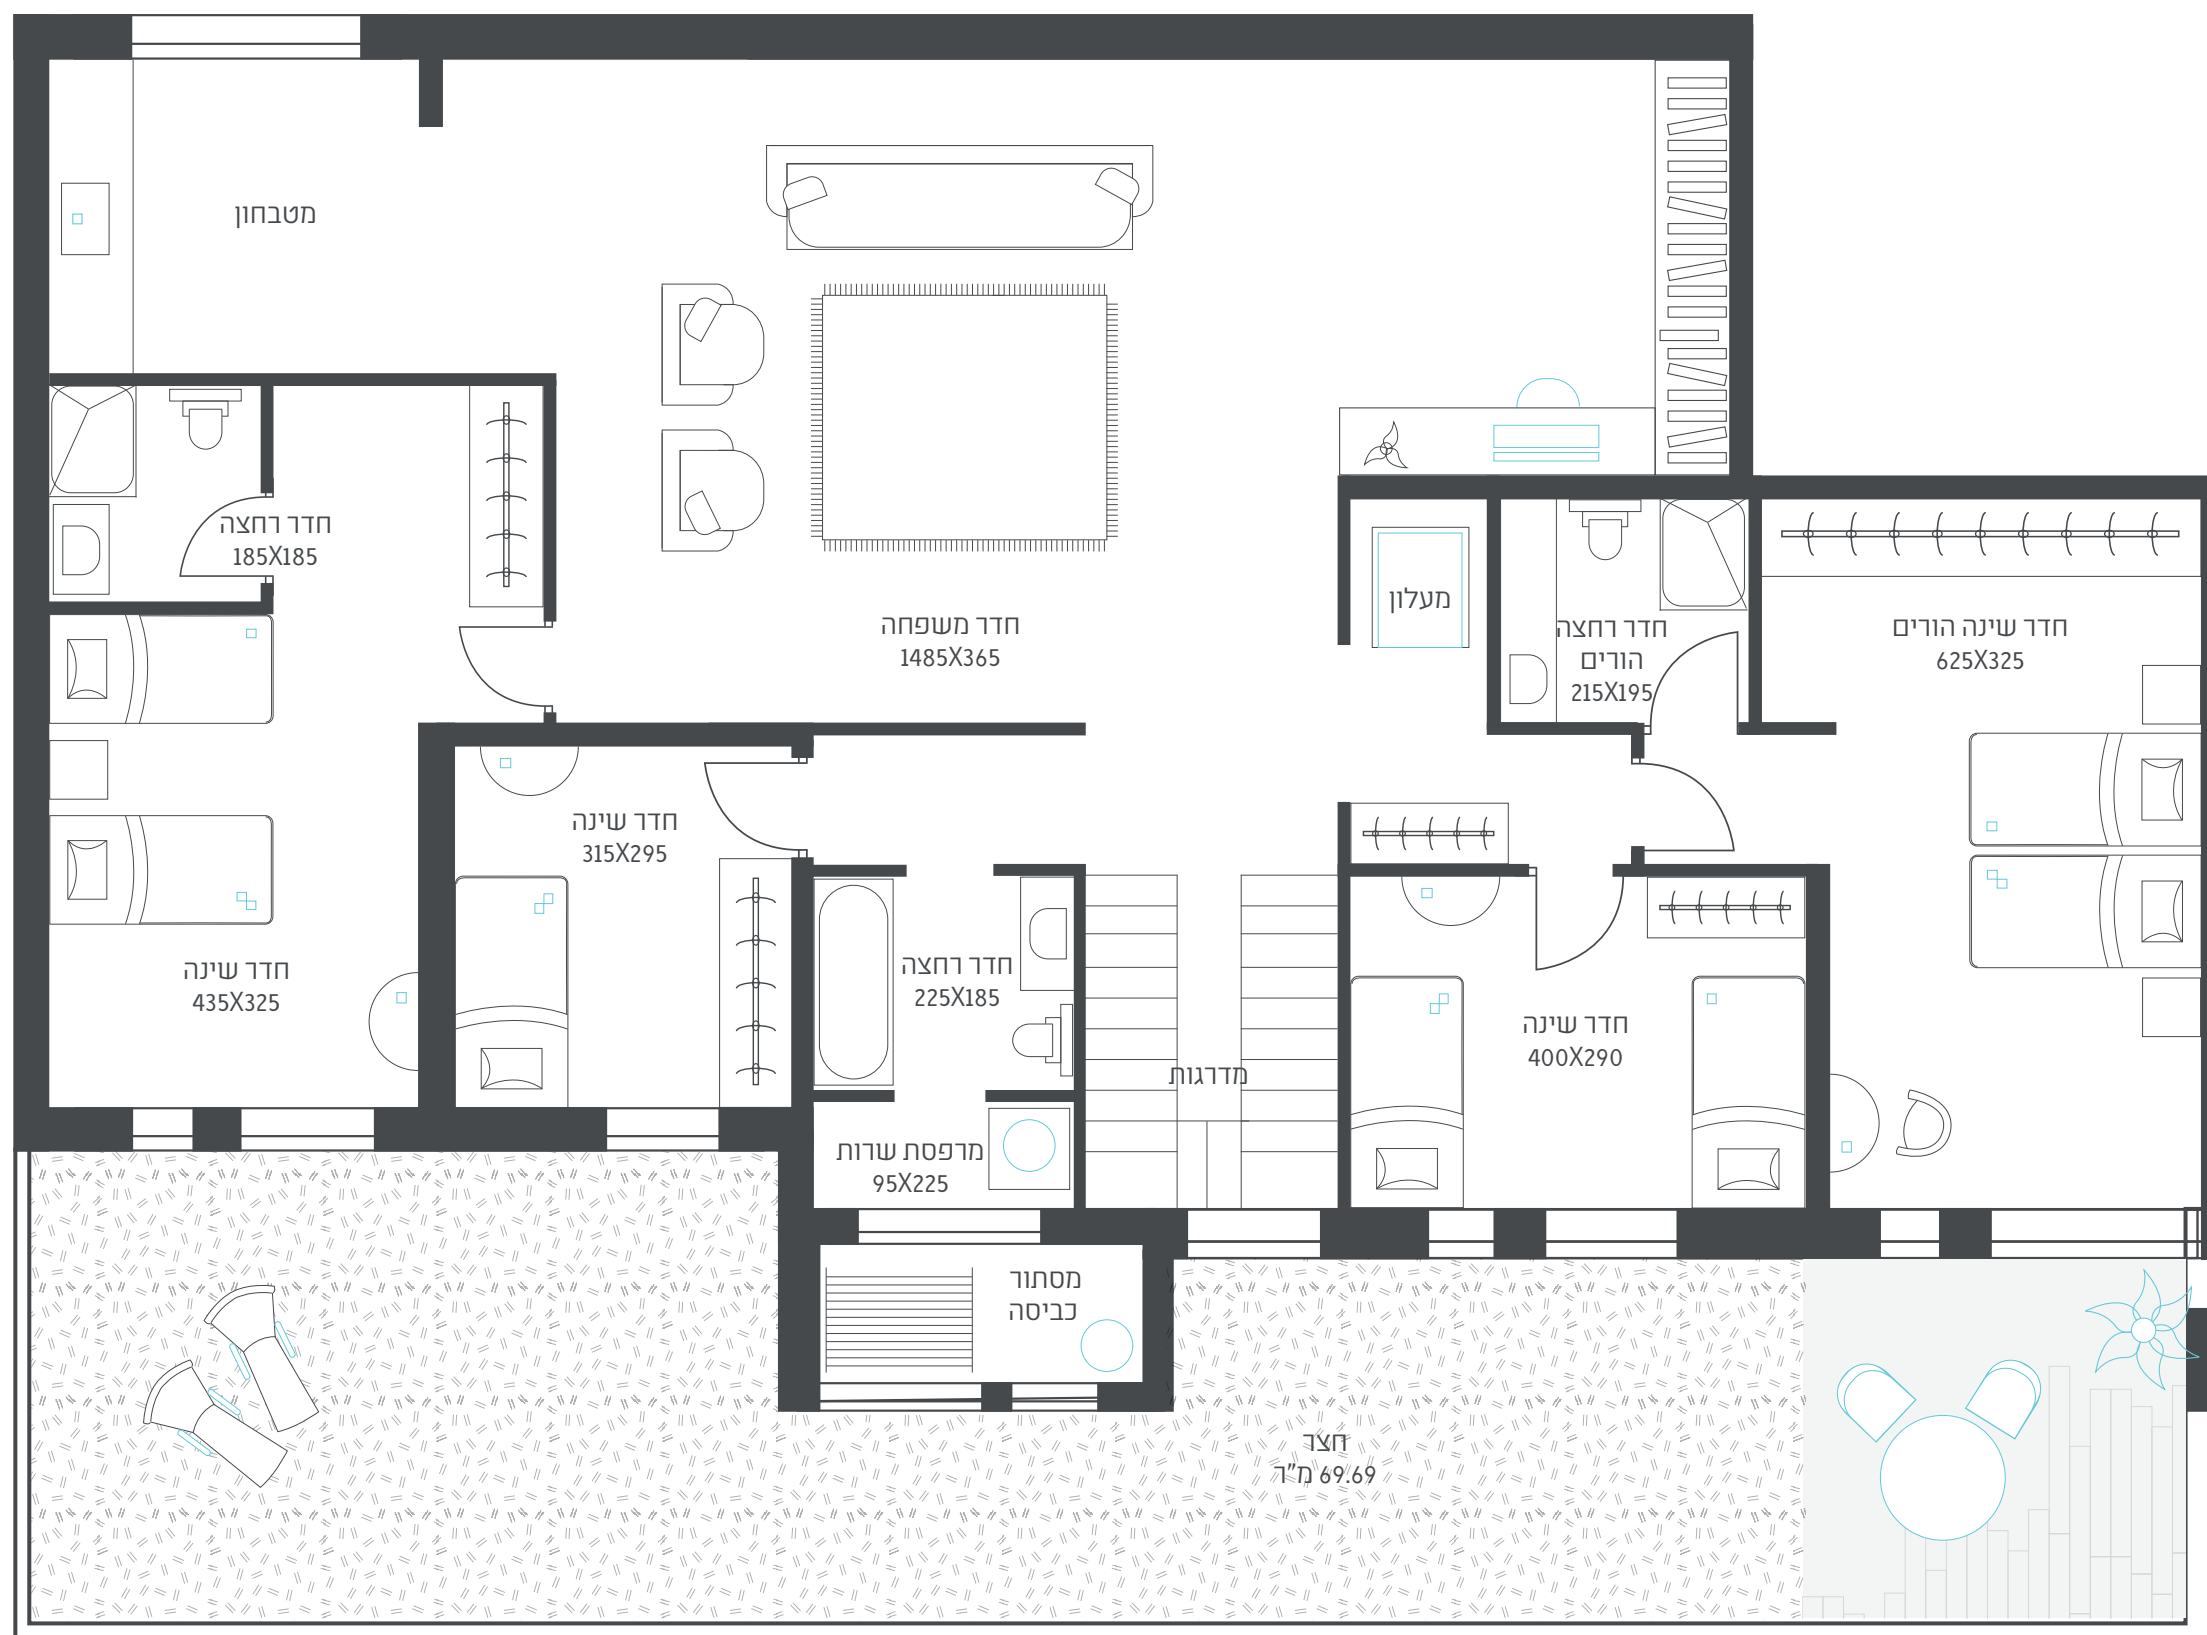

P

9 חדרים

קומה 1 + קומת קרקע

דופלקס גן

שכונה חדשה במשהב גבעת זאב

שכונה חדשה במשהב גבעת זאב

- מרפסת סוכה
- חניה ומחסן

<p>Lower level: שטח מפלס תחתון: 184 sq m² מ"ד</p>	<p>Upper level: שטח מפלס עליון: 150 sq m² מ"ד</p>	<p>Yard area: שטח גינה: 123 sq m² מ"ד</p>	<p>Apartment area: שטח דירה: 339 sq m² מ"ד</p>		<p>9 חדרים קומה 1 + קומת קרקע</p>
--	--	--	---	--	--

P