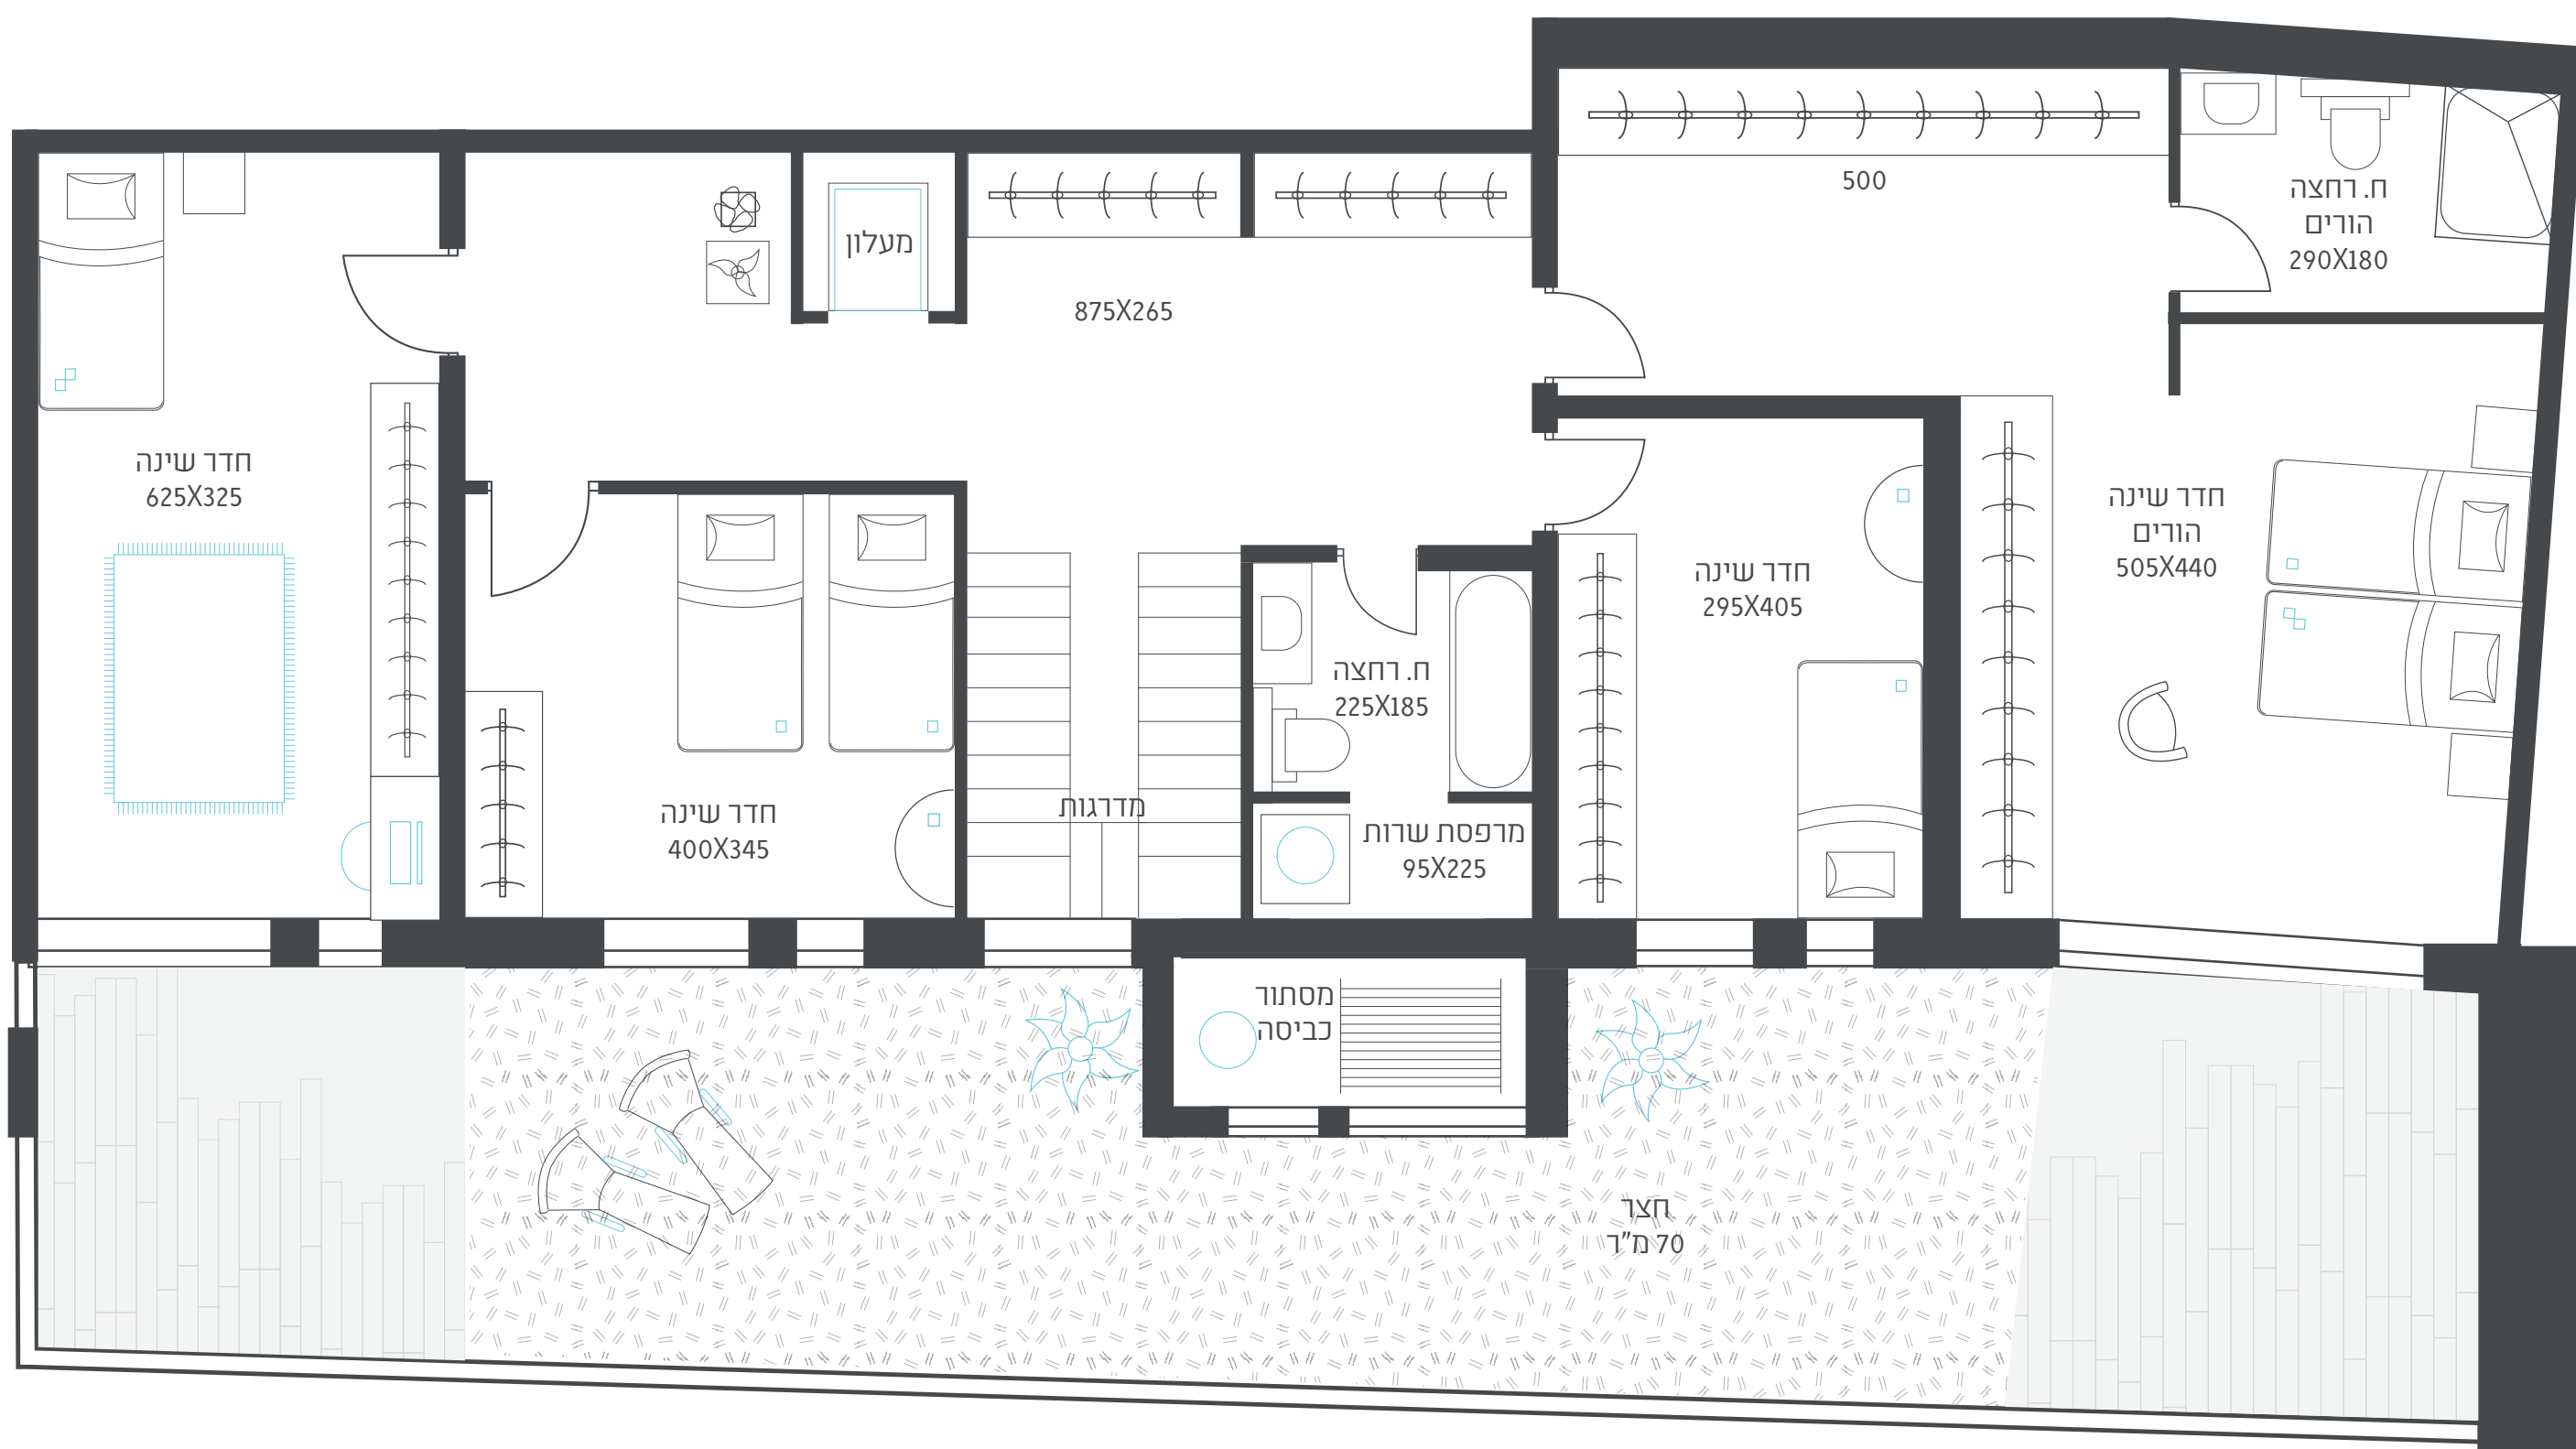

M

8 חדרים

קומה 1 + קומת קרקע

דופלקס גן

שכונה חדשה במשהב גבעת זאב

שכונה חדשה במשהב גבעת זאב

- מרפסת סוכה
- חניה ומחסן

<p>Lower level: שטח מפלס תחתון: 148 sq מ"ד</p>	<p>Upper level: שטח מפלס עליון: 150 sq מ"ד</p>	<p>Yard area: שטח גינה: 135-140 sq מ"ד</p>	<p>Apartment area: שטח דירה: 298 sq מ"ד</p>		<p>8 חדרים קומה 1+ קומת קרקע</p>
--	--	--	---	--	---