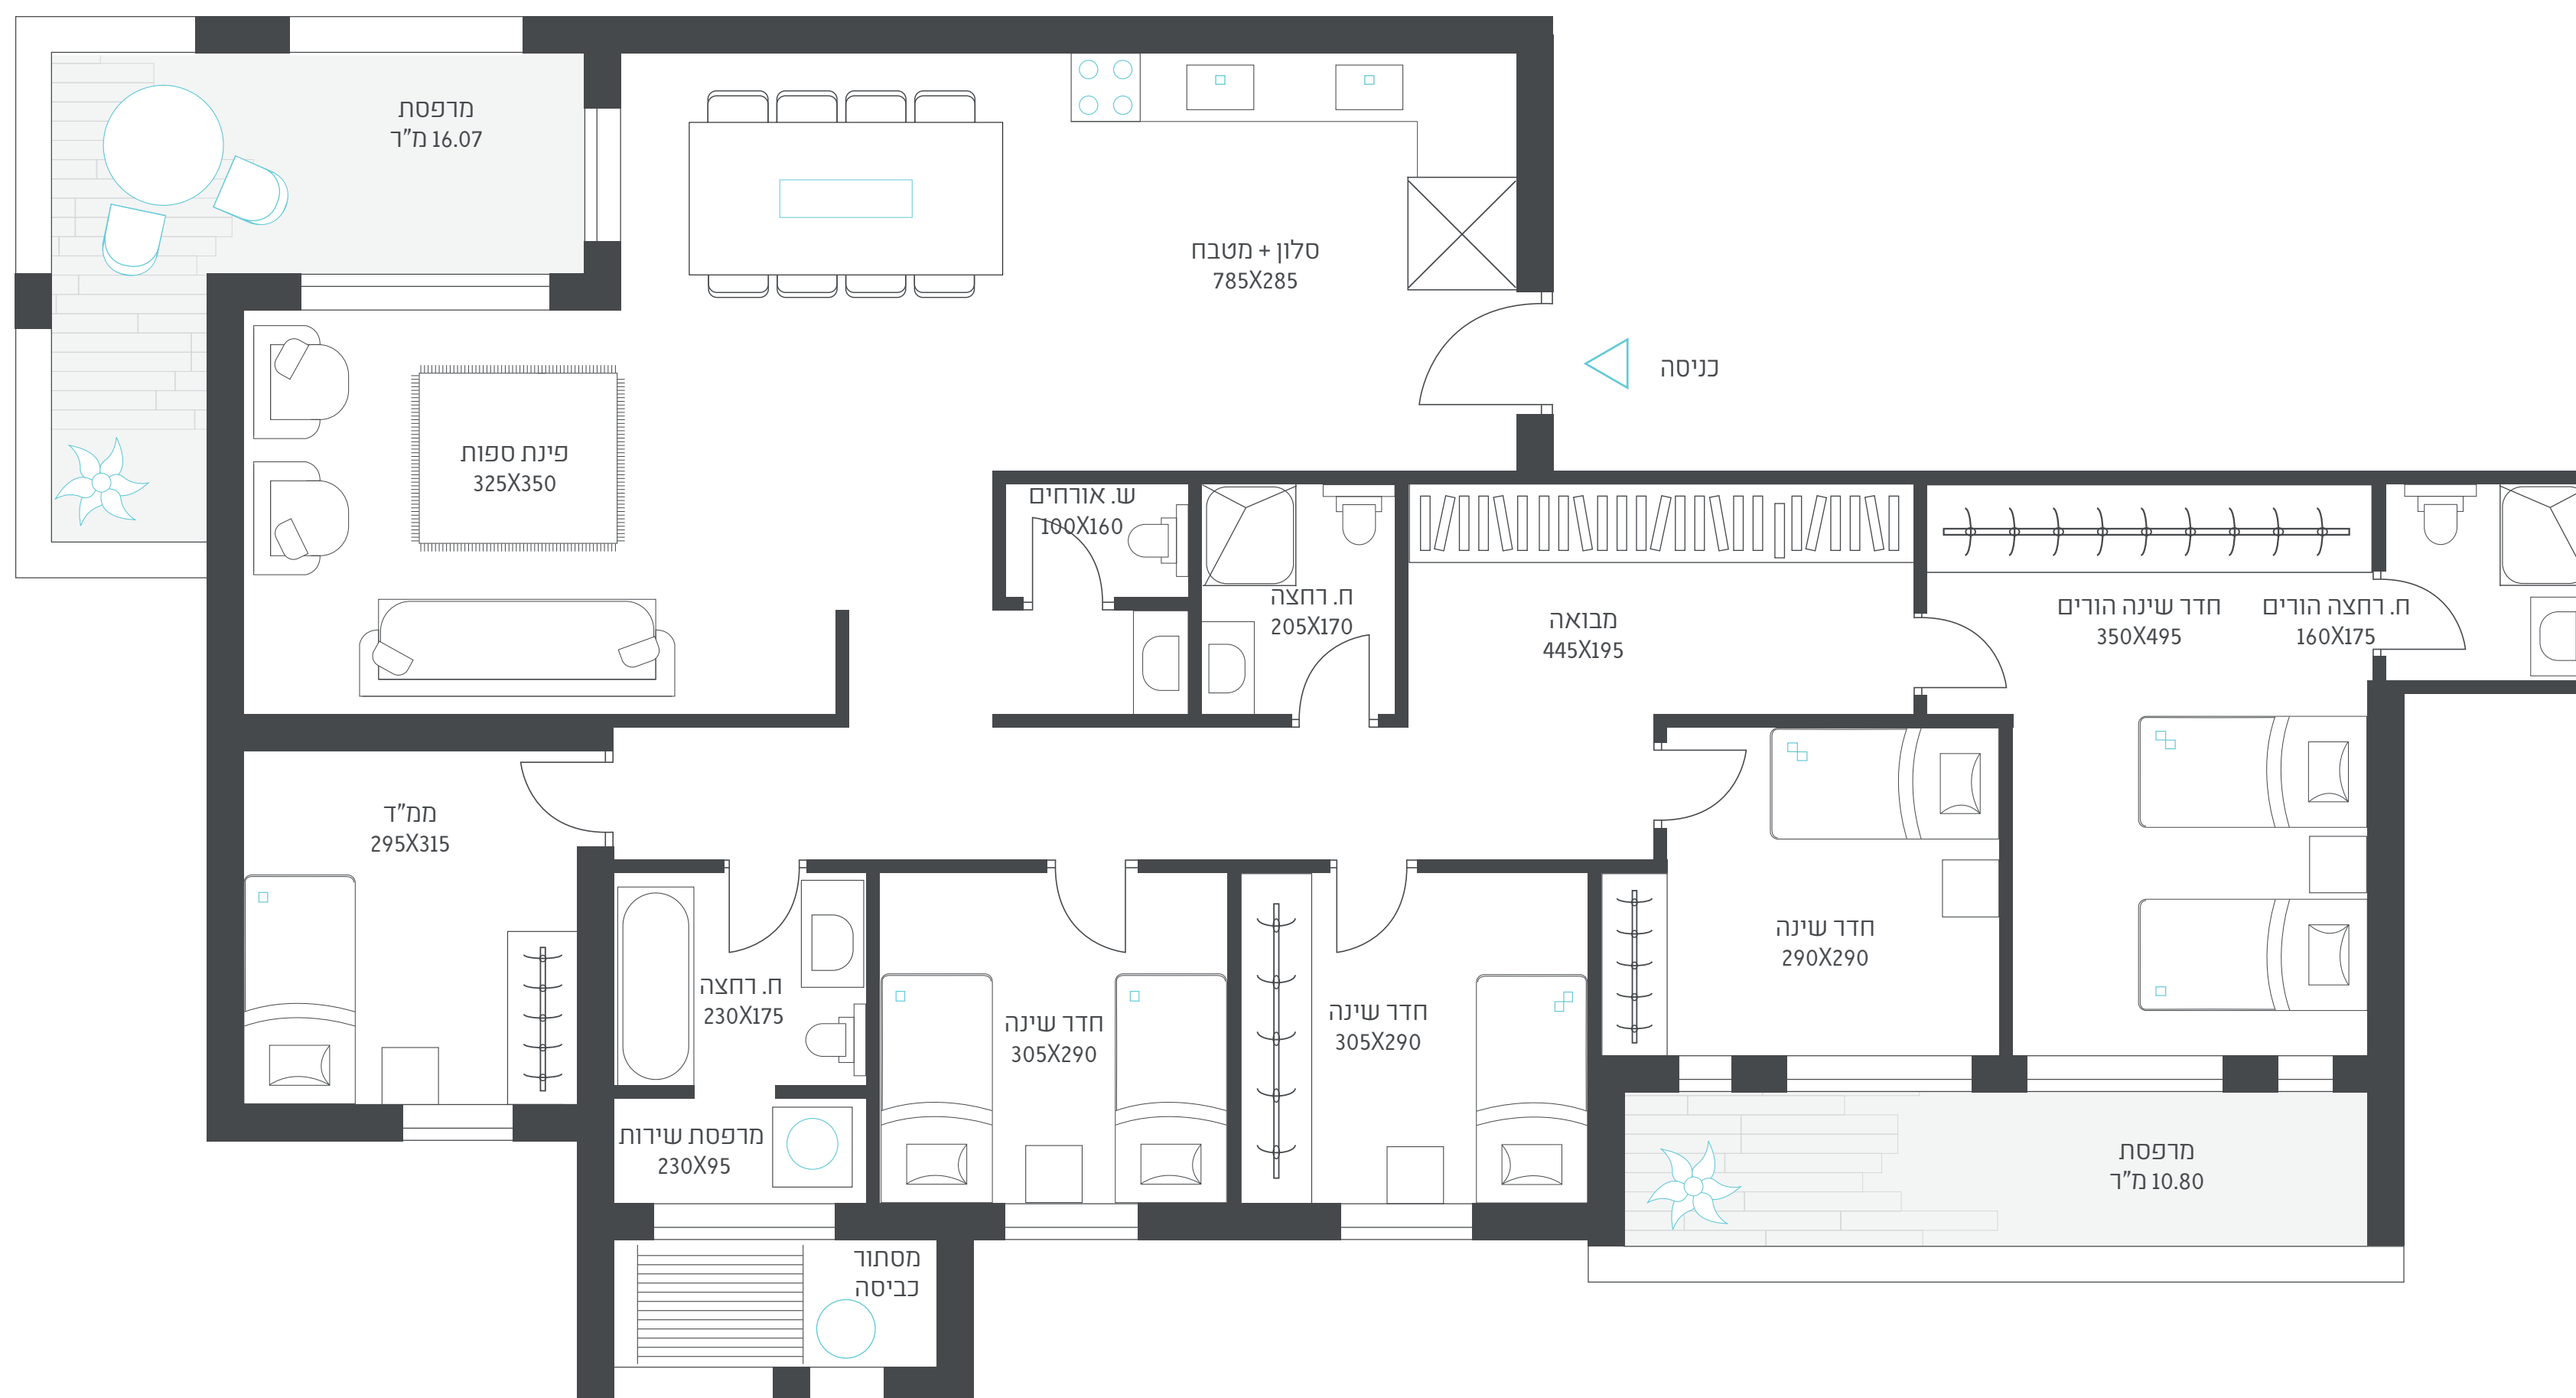

D

6 חדרים

קומה 5-8

שכונה חדשה במשהב גבעת זאב

שכונה חדשה במשהב גבעת זאב

- מרפסת סוכה
- חניה ומחסן

:Balcony area  
שטח מרפסת:

20-26 sq mtr מ"ד

Apartment area:  
שטח דירה:

164 sq mtr מ"ד

**6 חדרים**

קומה 5-8

**D**